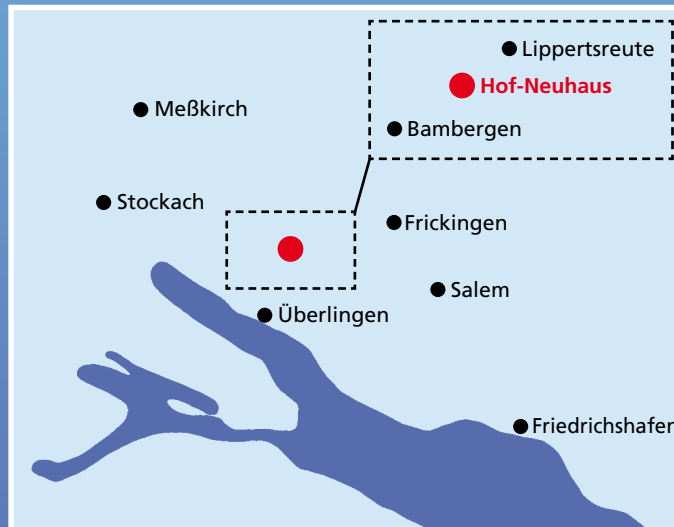

Rundfahrt mit dem Apfelzügle®

Wann: Fahrten Täglich nach Absprache von April bis Oktober (*Fahrten nur bei Ausreichender Personenzahl*)

Wo: Hof-Neuhaus
zwischen Lippertsreute und Bambergem

Gruppen: Sonderfahrten ab 20 Erwachsenen

Preise: auf Anfrage oder www.hof-neuhaus.de

Im Preis inbegriffen: Rundfahrt und anschließende Verpflegung inklusive Getränke in unserer Wirtschaft

Anmeldungen: unter Telefon 075 51/6 24 26 oder per E-Mail: info@hof-neuhaus.de

Familie Roth / Hof Neuhaus
Bamberger Straße 41 · 88662 Überlingen
Tel. 075 51/6 24 26 · Fax 30 96 73
info@hof-neuhaus.de · www.hof-neuhaus.de